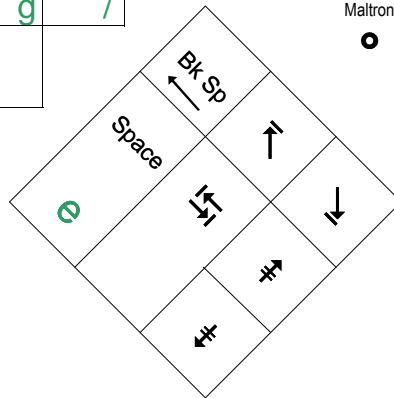

F1	F2	F3	F4	F5	F6
!	@	#	\$	%	^
1	2	3	4	5	6
~ ,	Q q	W w	E e	R r	T t
K45	A a	S s	D d	F f	G g
↑	Z z	X x	C c	V v	B b
	Ctrl	Alt	- _		

Esc	Num Lock	7 ↖	8 ↑	9 ↗	/	▲
Caps Lock	=	4 ←	5	6 →	*	◀▶
Prt Sc	Scr Lk	1 ↙	2 ↓	3 ↘	-	◀▶
Pause	Ins	0 Ins	. Del	Enter ↵	+	⊞

F7	F8	F9	F10	F11	F12
&	*	()	{	}
7	8	9	0	[]
Y y	U u	I i	O o	P p	 \
H h	J j	K k	L l	:	"
N n	M m	<	>	?	↑
;	w	, k	. -	/ x	
+	Alt Gr	⌂	Ctrl		

Maltron Qwerty Caps Num Scroll

Win/PC
English US

L90 Qwerty Maltron